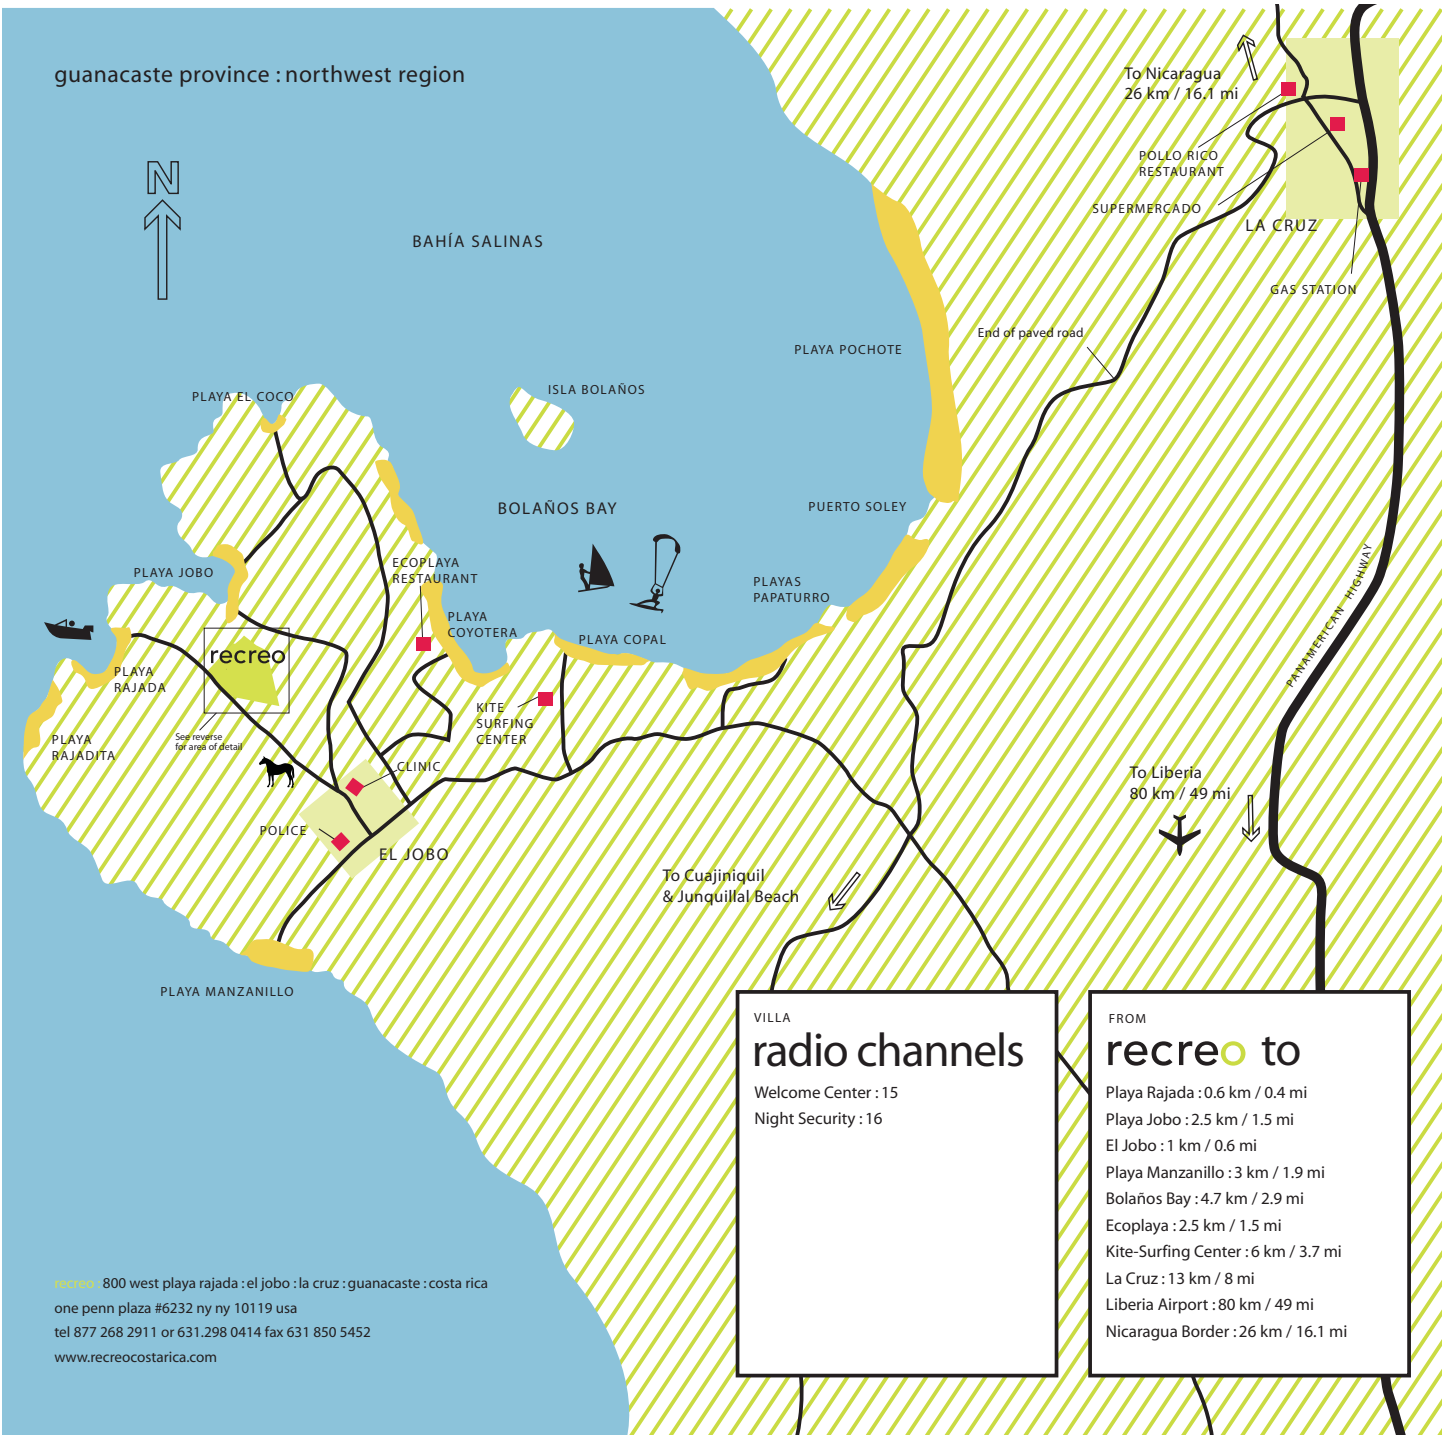

guanacaste province : northwest region

VILLA

radio channels

Welcome Center : 15
Night Security : 16

FROM

recreo to

- Playa Rajada : 0.6 km / 0.4 mi
- Playa Jobo : 2.5 km / 1.5 mi
- El Jobo : 1 km / 0.6 mi
- Playa Manzanillo : 3 km / 1.9 mi
- Bolaños Bay : 4.7 km / 2.9 mi
- EcoPlaya : 2.5 km / 1.5 mi
- Kite-Surfing Center : 6 km / 3.7 mi
- La Cruz : 13 km / 8 mi
- Liberia Airport : 80 km / 49 mi
- Nicaragua Border : 26 km / 16.1 mi

recreo 800 west playa rajada : el jobo : la cruz : guanacaste : costa rica
 one penn plaza #6232 ny ny 10119 usa
 tel 877 268 2911 or 631.298 0414 fax 631 850 5452
 www.recreocostarica.com